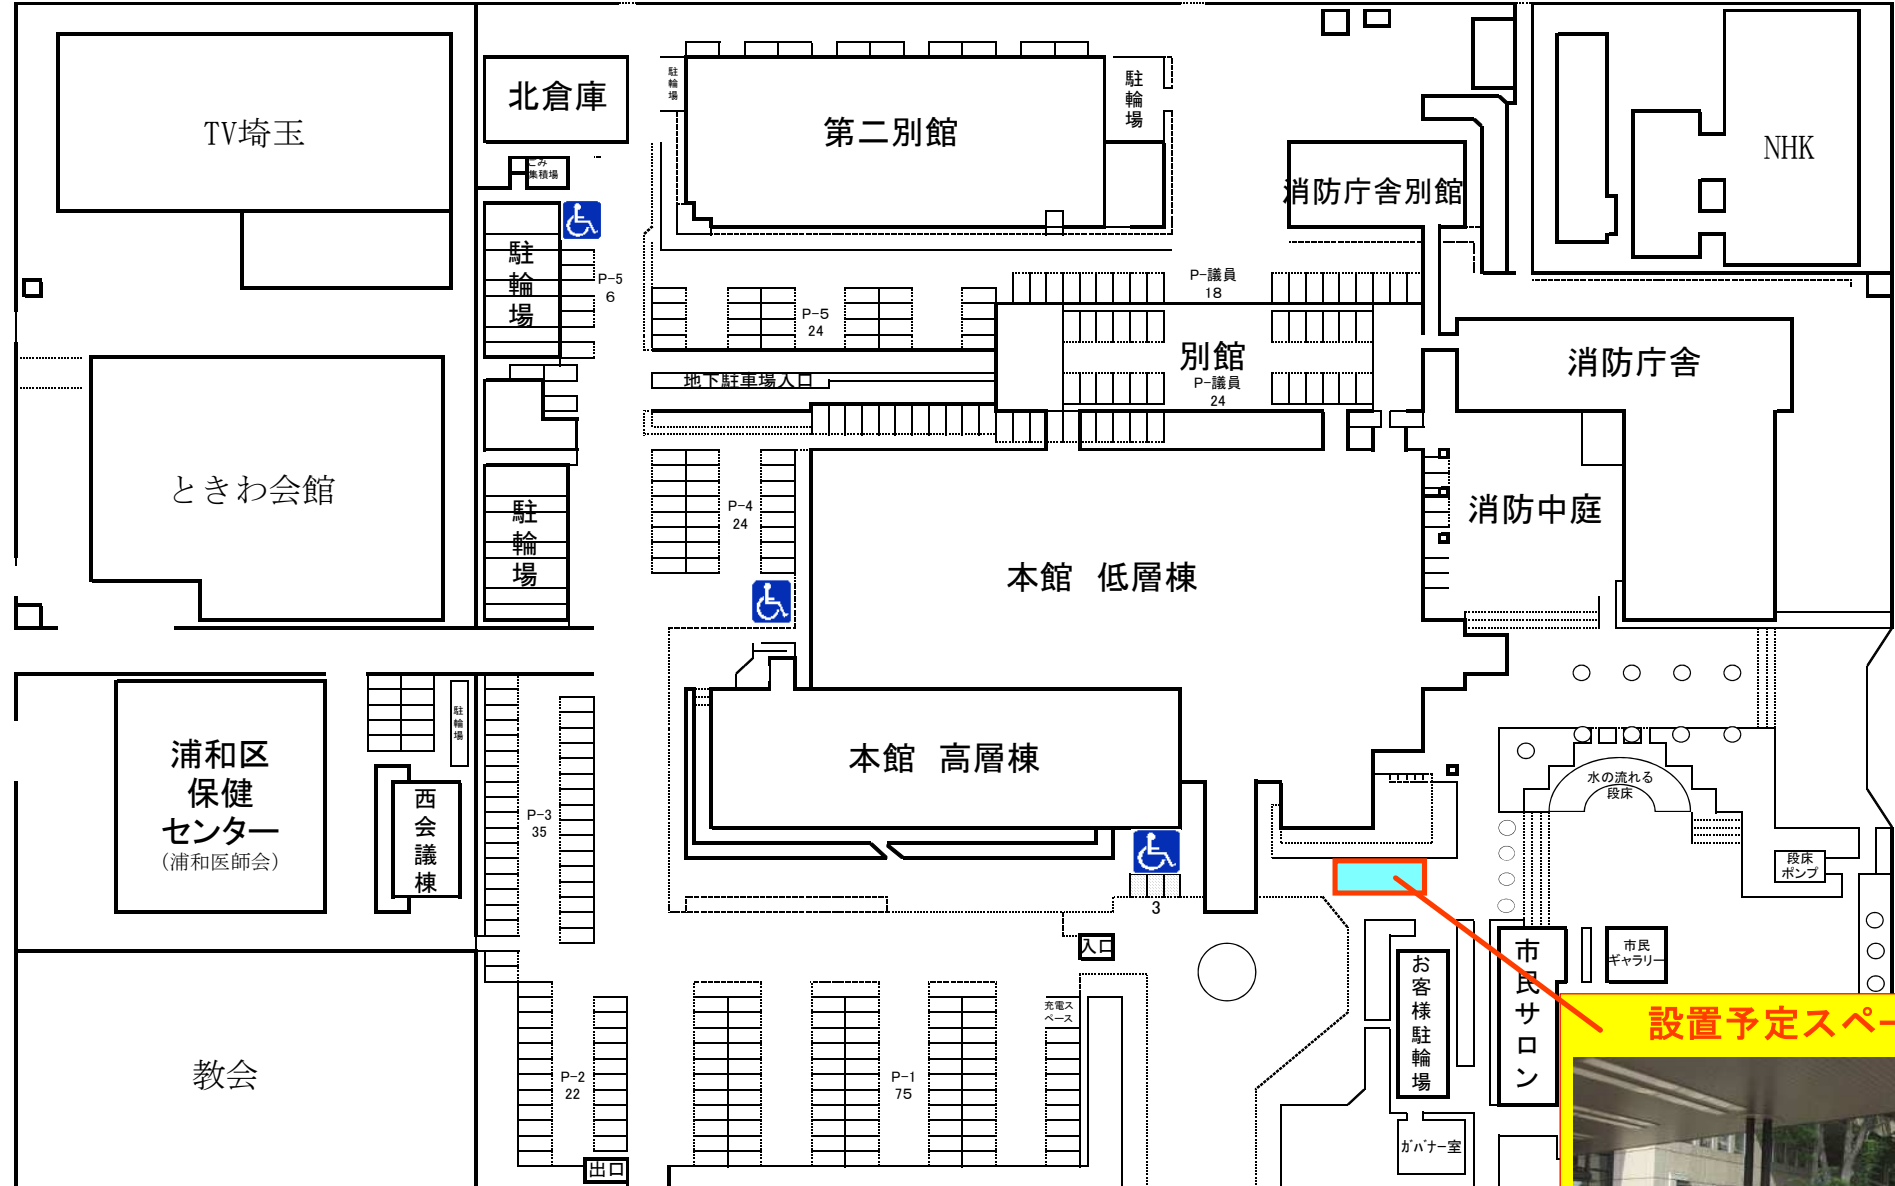

◎さいたま市庁舎管理課所管本庁舎キッチンカー（フードトラック）設置予定図

さいたま市
本庁舎配置概要図

設置予定スペース